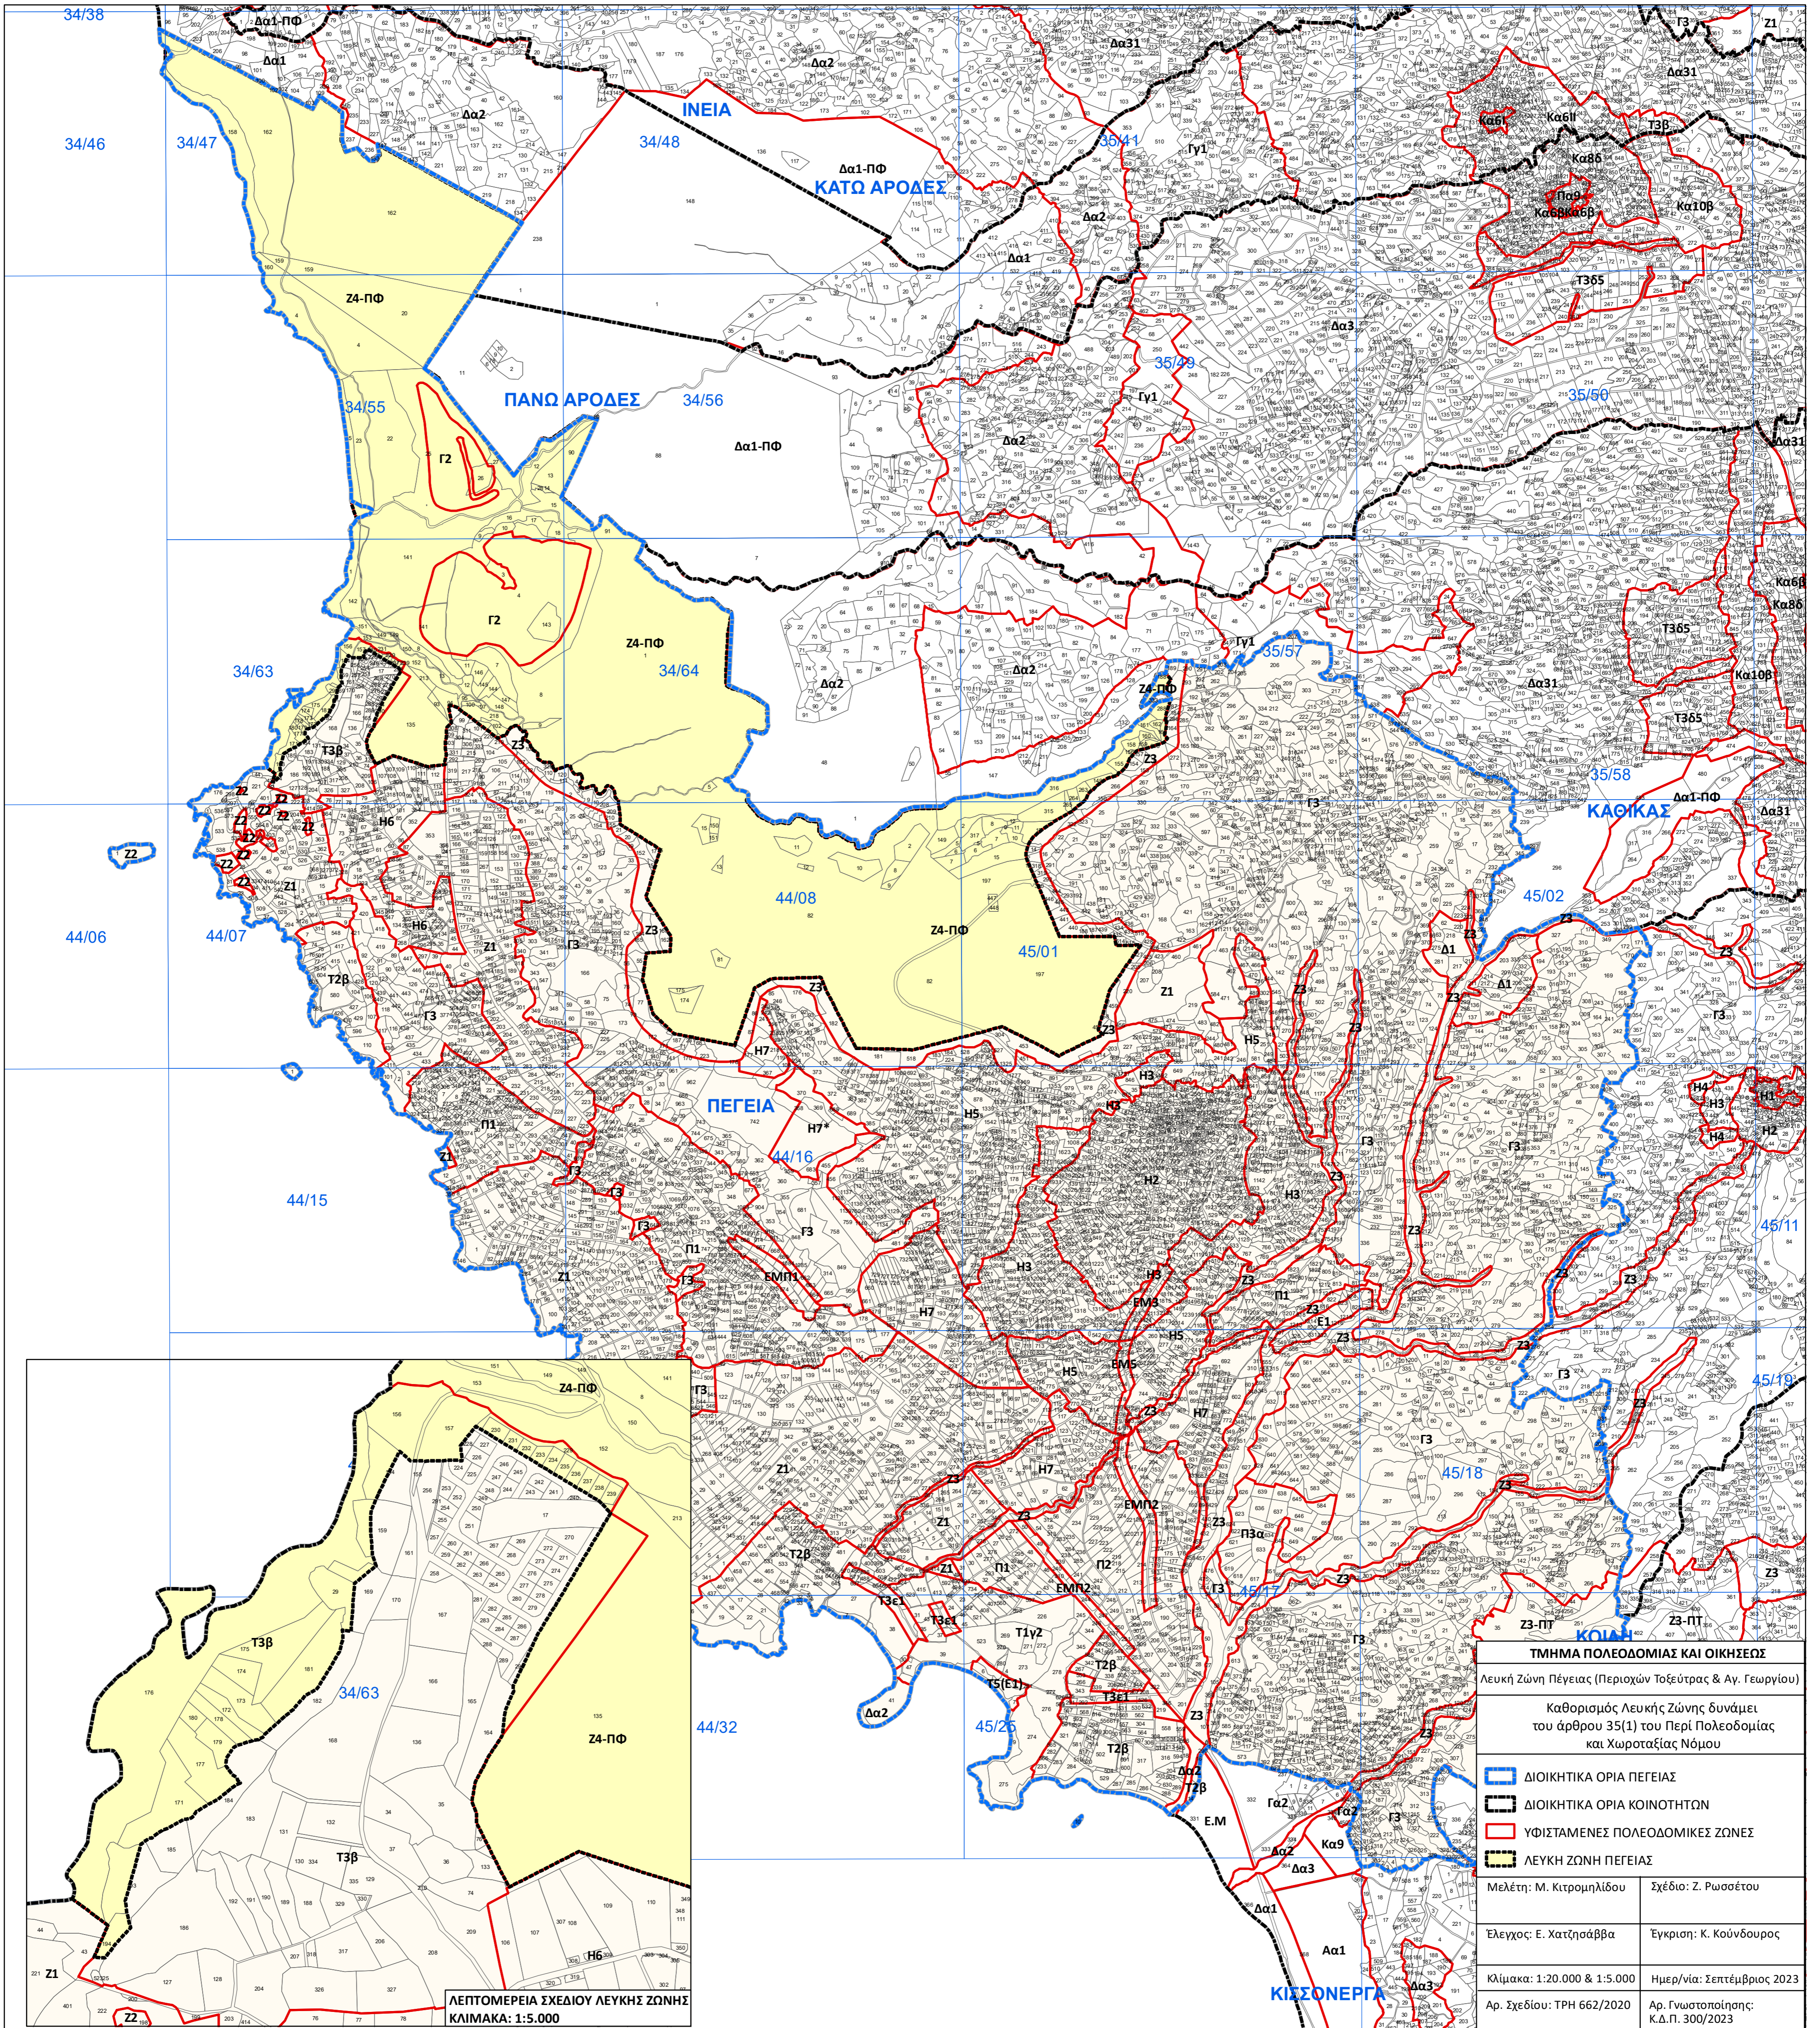

ΠΕΓΕΙΑ

ΛΕΠΤΟΜΕΡΕΙΑ ΣΧΕΔΙΟΥ ΛΕΥΚΗΣ ΖΩΝΗΣ
ΚΛΙΜΑΚΑ: 1:5.000

ΤΜΗΜΑ ΠΟΛΕΟΔΟΜΙΑΣ ΚΑΙ ΟΙΚΗΣΕΩΣ	
Λευκή Ζώνη Πέγεια (Περιοχών Τσεντρας & Αγ. Γεωργίου)	
Καθορισμός Λευκής Ζώνης δυνάμει του άρθρου 35(1) του Περι Πολεοδομίας και Χωροταξίας Νόμου	
	ΔΙΟΙΚΗΤΙΚΑ ΟΡΙΑ ΠΕΓΕΙΑΣ
	ΔΙΟΙΚΗΤΙΚΑ ΟΡΙΑ ΚΟΙΝΟΤΗΤΩΝ
	ΥΦΙΣΤΑΜΕΝΕΣ ΠΟΛΕΟΔΟΜΙΚΕΣ ΖΩΝΕΣ
	ΛΕΥΚΗ ΖΩΝΗ ΠΕΓΕΙΑΣ
Μελέτη: Μ. Κιτρομηλίδου	Σχέδιο: Ζ. Ρωσοέτου
Έλεγχος: Ε. Χατζησάββα	Έγκριση: Κ. Κούνδουρος
Κλίμακα: 1:20.000 & 1:5.000	Ημερ/νία: Σεπτέμβριος 2023
Αρ. Σχεδίου: ΤΡΗ 662/2020	Αρ. Γνωστοποίησης: Κ.Δ.Π. 300/2023